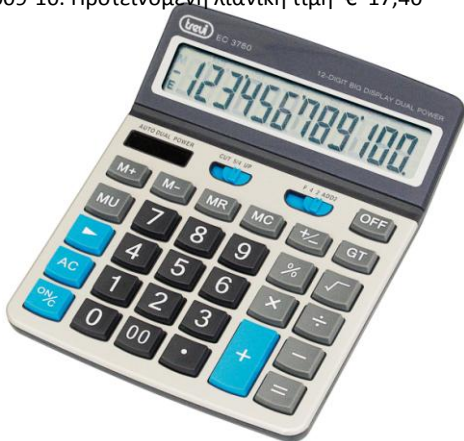

EC 3780

- -12 ψηφία.
- -Βασικές πράξεις, μνήμες και στρογγυλοποίηση.
- -Πλήκτρο διόρθωσης τελευταίου ψηφίου.
- -Επιλογείς για δεκαδικά σταθερά ή κυμαινόμενα.
- -Πλήκτρο αλλαγής προσήμου.
- -Τροφοδοσία ηλιακό / 1 μπαταρία "AAA".
- -Διαστάσεις 200x155x40 mm.

Κωδ. 0009-10. Προτεινόμενη λιανική τιμή € 17,40