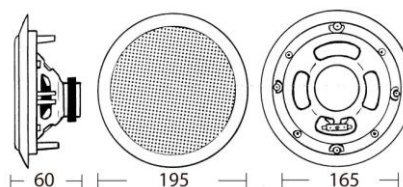

Ηχεία σπιτιού - Οροφής

HTS 9410

ΗΧΕΙΑ 2 ΔΡΟΜΩΝ

- -Woofer από πολυπροπυλένιο 100 mm.
- -Tweeter mylar 20 mm.
- -Αντίσταση 8 Ω.
- -Ευαισθησία 88 dB.
- -Ισχύς rms 30 W, max **100 W**.
- -Απόκριση συχνότητας 80- 20000 Hz.
- -Συμπεριλαμβάνονται οι βάσεις.
- -Διαστάσεις 154x210x134 mm.

Κωδ. 0039-60. Προτεινόμενη λιανική τιμή ζεύγους € 75,60

HTS 9420

ΗΧΕΙΑ 2 ΔΡΟΜΩΝ

- -Woofer από πολυπροπυλένιο 130 mm.
- -Tweeter mylar 20 mm.
- -Αντίσταση 8 Ω.
- -Ευαισθησία 88 dB.
- -Ισχύς rms 35 W, max **120 W**.
- -Απόκριση συχνότητας 50-20000 Hz.
- -Συμπεριλαμβάνονται οι βάσεις.
- -Διαστάσεις 180x244x153 mm.

Κωδ. 0046-30. Προτεινόμενη λιανική τιμή ζεύγους € 88,40

WM 9230

2 ΔΡΟΜΩΝ ΟΡΟΦΗΣ

- -Πρόσοψη άσπρη από ABS.
- -Woofer από πολυπροπυλένιο 130 mm.
- -Tweeter από Mylar.
- -Ισχύς max 30 W.

Κωδ. 0027-20. Προτεινόμενη λιανική τιμή ζεύγους € 51,90