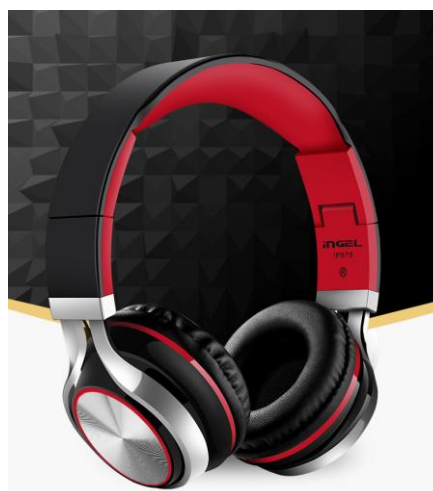

IP-878

κωδ. 01-1063

ΑΚΟΥΣΤΙΚΑ ΜΕ ΜΙΚΡΟΦΩΝΟ ΚΑΙ ΣΤΕΦΑΝΙ

Εύρος συχνότητας : 20-20.000 Hz

Αντίσταση : 32Ω

Ευαισθησία : 110+/-3dB

Μηκος καλωδίου : 1,5M

Φις : 3.5mm

Κωδ. 00014-50. Προτεινόμενη λιανική τιμή € 27,70