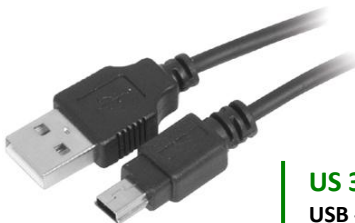

US 34-32 USB - mini USB

-Για σύνδεση USB σε 5p mini USB.

-Αγωγός χαλκού 30 AWG.

-Μήκος καλωδίου 1,0 μ.

Κωδ. 0001-30.

Προτεινόμενη λιανική τιμή € 2,46